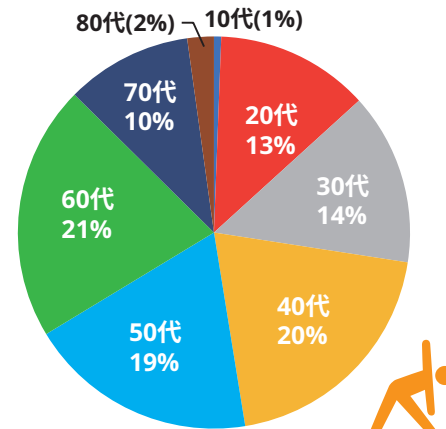

会員様年代別グラフ

幅広い年代の皆様にも支持されています

■ご入会に必要なもの

お支払(入会金・電子キー代・会費)は全てカード払い又は銀行口座から引落としとなります。

クレジットカード払い対応してます

口座引落としをご選択の場合、入会手続き時に下記のものが必要です。

銀行口座のわかるもの

銀行のお届印

ココモK.O 感染症対策

安心してご利用いただけるよう基本的な感染対策を徹底いたします

アルコール
消毒設置

プラスチック
手袋設置

ご入会お問合せフォーム

入会についてのお問合せはこちらのフォームからお問合せいただけます。お気軽に問合せください→

フィットネススクール
ココモK.O
横手スーパーモールラッキー店
[運営] 株式会社トック [メディカルアドバイザー] 王司病院

お問い合わせ・お申込みは

0182-23-8484

横手市十文字町仁井田東22-1

スーパーモールラッキー内 **無料駐車場完備**

受付時間

土・日・月・火 9:00 ~ 17:00
水・木・金 9:00 ~ 20:00

ココモK.O

詳しくはホームページをご覧ください→