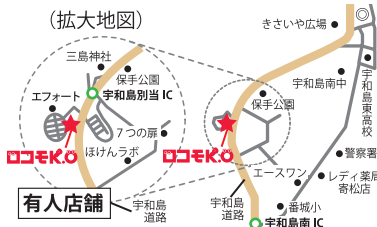

EMS体験・コース体験・マシン体験 お気軽にご連絡下さい!

フィットネストレーナーが丁寧に指導いたします。(予約制)

フィットネススクール **KIZUNA**
ロコモK.O 青葉台店

宇和島市宮下乙117-11 **入会受付店舗**

[スタッフ常駐] 9:00 ~ 20:00 (月~金)
9:00 ~ 18:00 (土)

お問い合わせ・お申込み

☎ 0895-49-5565

入会受付・問合せは
青葉台店へ

フィットネススクール **KIZUNA**
ロコモK.O24

きさいやロード店 **無人店舗**

宇和島市中央町1-6-3

ご入会に必要なもの

- 引き落としに使用する通帳
- 通帳届出印

フィットネススクール **KIZUNA**
ロコモK.O 青葉台店

キャンペーン
受付店舗

フィットネススクール **KIZUNA**
ロコモK.O24 きさいやロード店