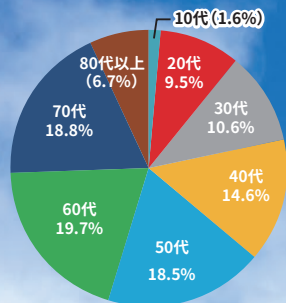

モコモコ24

坂出林田店

24時間使えるセルフジム

ロコモK.O坂出林田店はこんなところ！

ジム・スタジオ・ランドリー完備

スタッフ対応時間あり

(詳しくは店内掲示をご確認ください)

会員様年代別グラフ