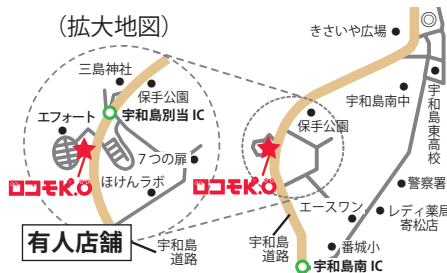

フィットネススクール

ロコモK.O.の 3つの特徴

1

目的に合わせて
用意された
多彩な選べる
コース

2

24時間
いつでも使えて
低価格!

3

理学療法士に
身体の悩みも
相談できて安心

トレーニング月会費

ご予算や目的に合わせて選べる、4つの料金プランをご用意しております。※価格は税込

プラン内容 プラン	月会費	選べるコースプログラム	スタジオレッスン	マシン利用
スタンダード	¥3,850	×	充実したスタジオ レッスンへご自由に ご参加いただけます	24 時間 利用 可能
レギュラー	¥6,050	6つある コースより 1つ選択	<レッスン> ・ヨガ 13:00 ~ 13:50	
ロコモK.O.	¥7,700	6つある コースより 2つ選択	・ピラティス 14:00 ~ 14:50 ・ハワイアンフラ 16:00 ~ 16:50	
フルプラン	¥10,186	いくつでも OK!	・ズンバ (Zumba) 19:45 ~ 20:35	

InBody 測定で自分の状態を知る

アスリートも使っている測定器で筋肉量、体脂肪量、内臓脂肪量だけでなく、ミネラルやタンパク質など不足している栄養素まで!あなたの体を細かくチェック!!

青葉台店に常設! ※青葉台店にのみ設置しております
24時間いつでもお好きな時に自由に測定していただけます

コース体験・マシン体験

お気軽にご連絡下さい!
フィットネストラナーが丁寧に指導いたします。

予約
制

どなたでも
ご利用OK!!

コインランドリー

青葉台店・きさいやロード店に併設
洗濯: 1回 300円 ~ 乾燥: 20分 100円 ~

24時間

フィットネススクール KIZUNA ロコモK.O. 青葉台店

宇和島市宮下乙117-11 **入会受付店舗**

[スタッフ常駐] 火~金 9:00 ~ 20:00
月土祝 9:00 ~ 18:00

お問い合わせ・お申込み

☎ 0895-49-5565

入会受付・問合せは
青葉台店へ

フィットネススクール KIZUNA ロコモK.O.24

きさいやロード店 **無人店舗**

宇和島市中央町1-6-3

フィットネススクール KIZUNA ロコモK.O. 青葉台店

**キャンペーン
受付店舗**