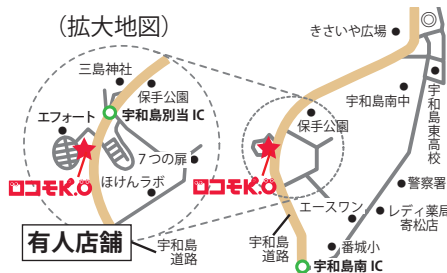

InBody 測定で自分の状態を知る

アスリートも使っている測定器で筋肉量、体脂肪量、  
内臓脂肪量だけでなく、ミネラルやタンパク質など  
不足している栄養素まで!あなたの体を細かくチェック!!

青葉台店に常設! ※青葉台店にのみ設置しております  
24時間いつでもお好きな時に自由に測定していただけます

コース体験  
マシン体験

お気軽にご連絡下さい!  
フィットネストレーナーが丁寧に指導いたします。

予約  
制

フィットネススクール KIZUNA  
ロコモK.O. 青葉台店

宇和島市宮下乙117-11 入会受付店舗

[スタッフ常駐] 火～金 9:00～20:00  
月土祝 9:00～18:00

お問い合わせ・お申込み

☎ 0895-49-5565

入会受付・問合せは  
青葉台店へ

フィットネススクール KIZUNA  
ロコモK.O.24

きさいやロード店 無人店舗

宇和島市中央町1-6-3

フィットネススクール KIZUNA  
ロコモK.O. 青葉台店

キャンペーン  
受付店舗

フィットネススクール KIZUNA  
ロコモK.O.24 きさいやロード店

ご入会に必要なもの

- 引き落としに使用する通帳
- 通帳届出印

どちらの店舗でもご都合に合わせていつでも自由にご利用いただけます!!