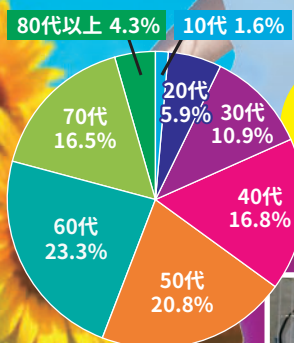

# SUMMER キャンペーン

2026.7.1 (水) ~ 8.31 (月)

マシン  
使い放題  
365日24時間  
月々  
3,850(税込)円

**1** 入会金  
**0円**  
(通常税込 3,300円)

**2** 入会月+翌月  
+ 会費 **0円**  
(通常税込 3,850円 / 月)

**3** 電子キー発行手数料  
+ **半額 1,650円**  
(通常税込 3,300円)